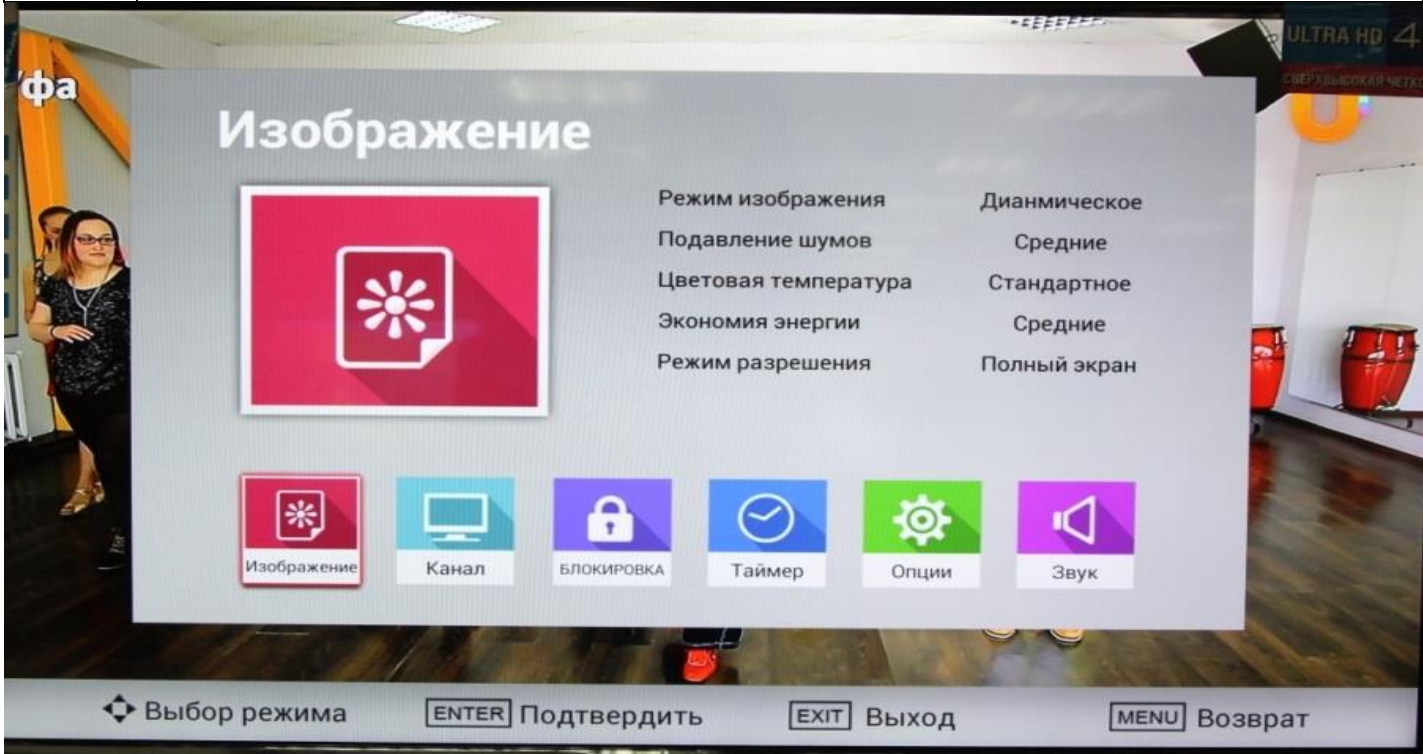

## DEXP 42A9000

**Шаг №1** Фото пульта от телевизора, на котором будет производиться настройка.

**Шаг №2** Для входа в меню телевизора, необходимо нажать клавишу **MENU** на пульте.  
В зависимости от модели, интерфейс меню может отличаться, но общий смысл и порядок действий остается актуален.  
Для этого необходимо, перейти в пункт **НАСТРОЙКА** (подтвердить выбор клавишей «OK» на пульте)

**Шаг №3** Заходим в раздел **КАНАЛ**.  
Тип антенны указываем **DVB-C**  
Переходим в раздел **Автоматическая настройка**

Шаг №4

Тип сканирования **ПОЛНОЕ СКАНИРОВАНИЕ**.  
Идентификатор сети **АВТО**  
Нажимаем **ПОИСК**

Шаг №6

Ваш телевизор настроен.

Нажав клавишу «EPG» откроется меню, электронной программы передач.

Электронный справочник по прог

Информ.

Обучающий танцевальный проект. Различные танцевальные направления, современная хореография, школы и студии танцев. Премьера - каждое воскресенье в 21:00.