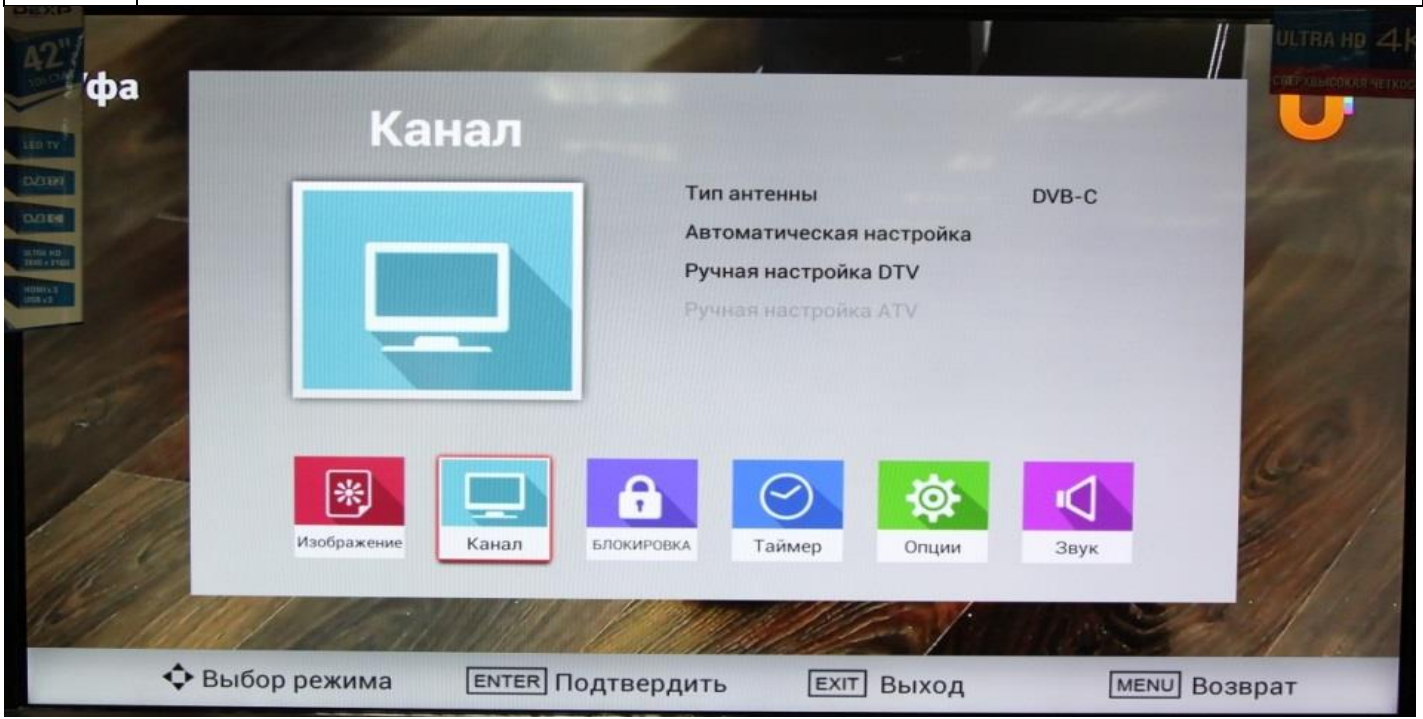

## DEXP 42A9000

**Шаг №1** Фото пульта от телевизора, на котором будет производиться настройка.

**Шаг №2** Для входа в меню телевизора, необходимо нажать клавишу **MENU** на пульте.  
В зависимости от модели, интерфейс меню может отличаться, но общий смысл и порядок действий остается актуален.  
Для этого необходимо, перейти в пункт **НАСТРОЙКА** (подтвердить выбор клавишей «OK» на пульте)

**Шаг №3** Заходим в раздел **КАНАЛ**.  
Тип антенны указываем **DVB-C**  
Переходим в раздел **Автоматическая настройка**

Шаг №4

Тип сканирования **ПОЛНОЕ СКАНИРОВАНИЕ**.  
Идентификатор сети **АВТО**  
Нажимаем **ПОИСК**