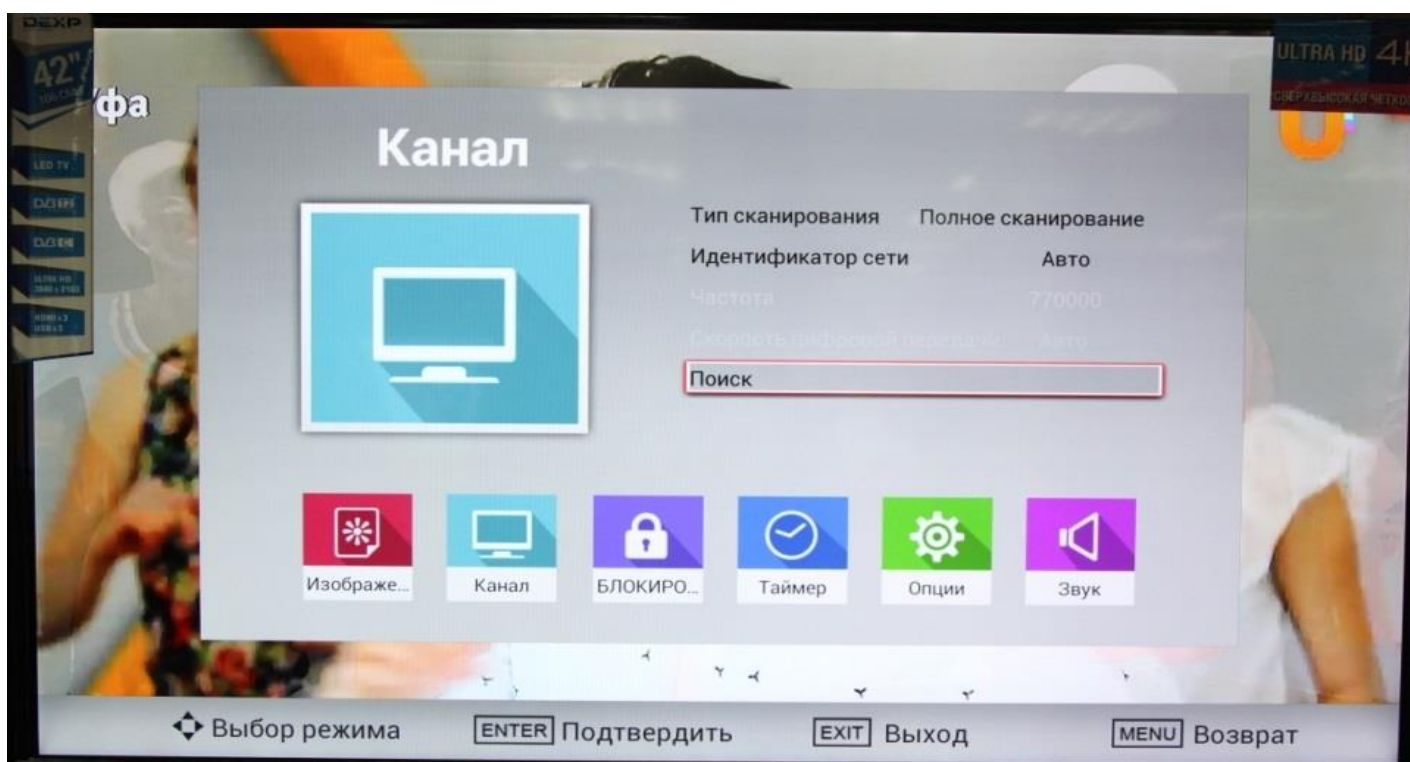

## DEXP 42A9000

**Шаг №1** Фото пульта от телевизора, на котором будет производиться настройка.

**Шаг №2** Для входа в меню телевизора, необходимо нажать клавишу **MENU** на пульте.  
В зависимости от модели, интерфейс меню может отличаться, но общий смысл и порядок действий остается актуален.  
Для этого необходимо, перейти в пункт **НАСТРОЙКА** (подтвердить выбор клавишей «OK» на пульте)

**Шаг №3** Заходим в раздел **КАНАЛ**.  
Тип антенны указываем **DVB-C**  
Переходим в раздел **Автоматическая настройка**

Шаг №4

Тип сканирования **ПОЛНОЕ СКАНИРОВАНИЕ**.  
Идентификатор сети **АВТО**  
Нажимаем **ПОИСК**

Шаг №6

Ваш телевизор настроен.

Нажав клавишу «EPG» откроется меню, электронной программы передач.

Электронный справочник по прог

Информ.

Обучающий танцевальный проект. Различные танцевальные направления, современная хореография, школы и студии танцев. Премьера - каждое воскресенье в 21:00.