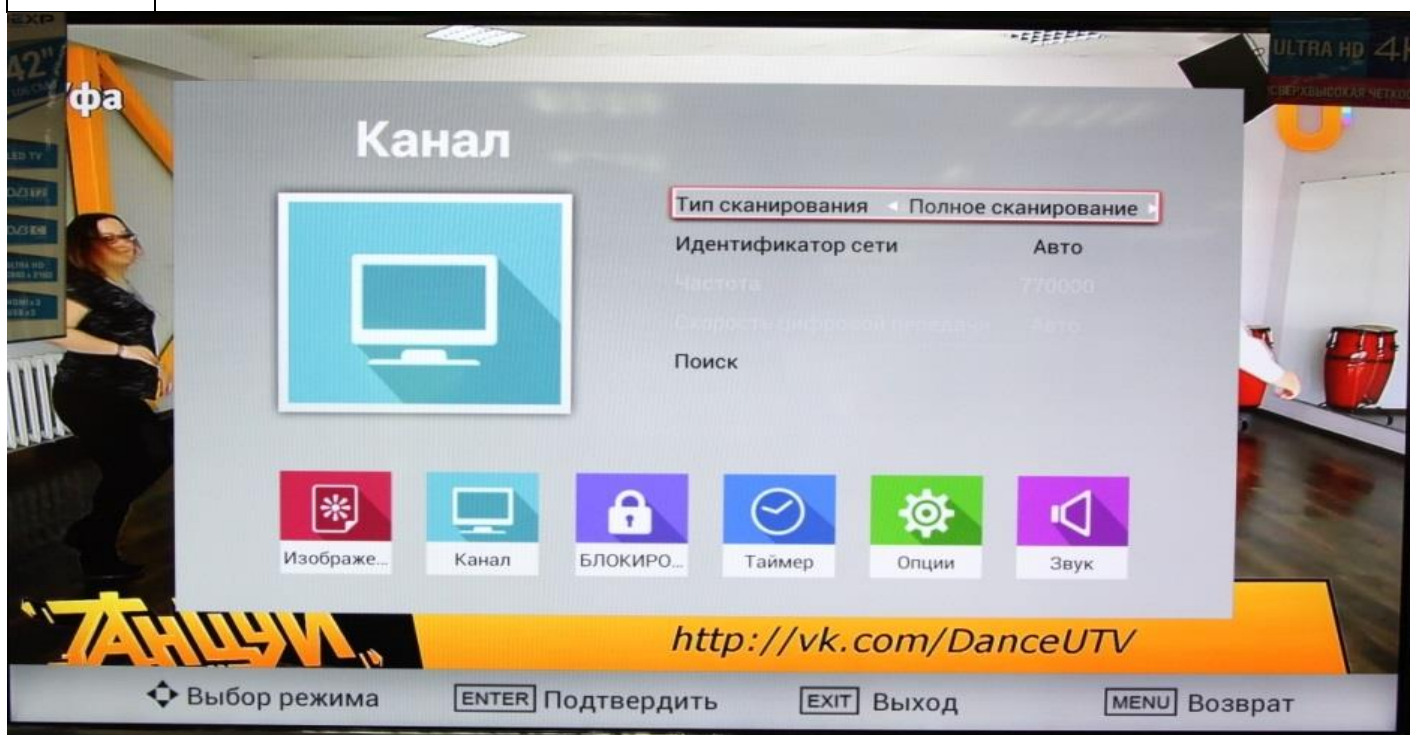

## DEXP 42A9000

**Шаг №1** Фото пульта от телевизора, на котором будет производиться настройка.

**Шаг №2** Для входа в меню телевизора, необходимо нажать клавишу **MENU** на пульте.  
В зависимости от модели, интерфейс меню может отличаться, но общий смысл и порядок действий остается актуален.  
Для этого необходимо, перейти в пункт **НАСТРОЙКА** (подтвердить выбор клавишей «OK» на пульте)

**Шаг №3** Заходим в раздел **КАНАЛ**.  
Тип антенны указываем **DVB-C**  
Переходим в раздел **Автоматическая настройка**

Шаг №4

Тип сканирования **ПОЛНОЕ СКАНИРОВАНИЕ**.  
Идентификатор сети **АВТО**  
Нажимаем **ПОИСК**

Шаг №6

Ваш телевизор настроен.

Нажав клавишу «EPG» откроется меню, электронной программы передач.

Электронный справочник по прог

Информ.

Обучающий танцевальный проект. Различные танцевальные направления, современная хореография, школы и студии танцев. Премьера - каждое воскресенье в 21:00.